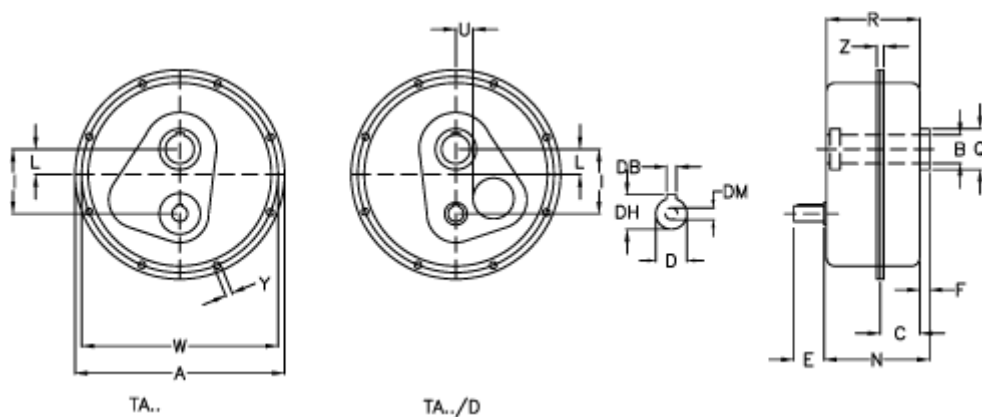

Varenummer: 29480601500
 Beskrivelse: Akselegear TA 60.60D i=15
 ekskl. Smøremiddel

Mål

a	= 498	E = 80	Vægt (kg) = 97
Betegnelse	= TA 60.60D	F = 15	W = 468
B G7	= 60	I = 174	Y = 13.0
C	= 73	L = 47	Z = 28.5
DB	= 10	N = 205.0	
DH	= 42.0	Q = 100	
D h6	= 38	R = 199.0	
DM	= M12	U = 48	